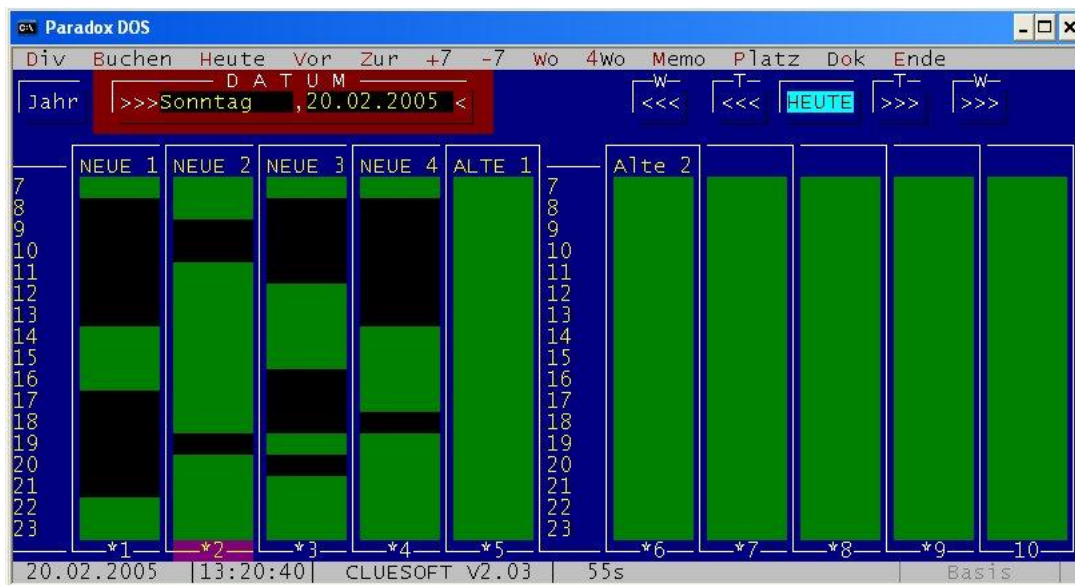

Platzreservierung für Tennis, Squash, Badminton oder andere Sportarten

Bewährt seit vielen Jahren. Sehr einfache Bedienung.
Ausführliche Beschreibung wird in Kürze hier bereitgestellt.

Leistungsumfang

- Platzreservierung für beliebig große Sportanlagen
- Mitarbeiterplanung Fitness-Center

Systemvoraussetzungen

- WIN 98, XP
- Grafik-Auflösung 800x600 Punkte
- Small Fonts, mind. 256 Farben
- 5 MB freier Festplattenspeicher

Preise EURO

Einzelplatzlizenz 200.-

CLUESOFT
Dipl. Ing. Hubert Hutt
Zehntwiesenstr. 4
D-76275 Ettlingen
Tel: +49 (0)7243 - 31114
Fax: +49 (0)7243 - 536629